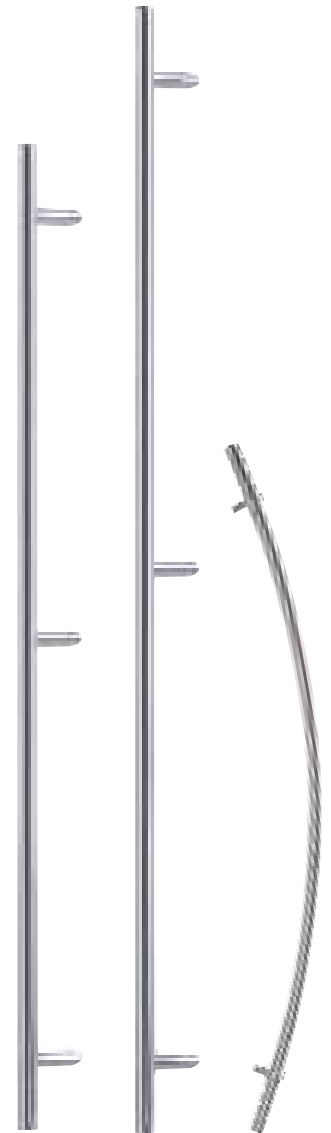

Stoßgriffe in Edelstahl

K029/E

F030/E

R034/E

GW033/E

GW033/E

G033/E

G060/E

G080/E

G100/E

G140/E

G160/E

T13/E

Rosetten in Edelstahl

oR/E

oR/E Ks

pR/E

BP050/E

M025/E

P033/E

RP034/E

Edelstahlbriefkasten "Soft"

Edelstahlbriefkasten "Klassik"

Edelstahl-Zeitungsrolle
"Soft"

HK033/E

W033/E

U033/E

Edelstahl-Hausnummern

123a1

K029/CH K029/M2 K029/W K029/WM2 K029/WCH KR029/CHM KR029/CHM2 KR029/WM2

F029/CH F029/M2 F029/W F029/WM2 F029/MG F029/BG

Griffvariationen in verschiedenen Designs