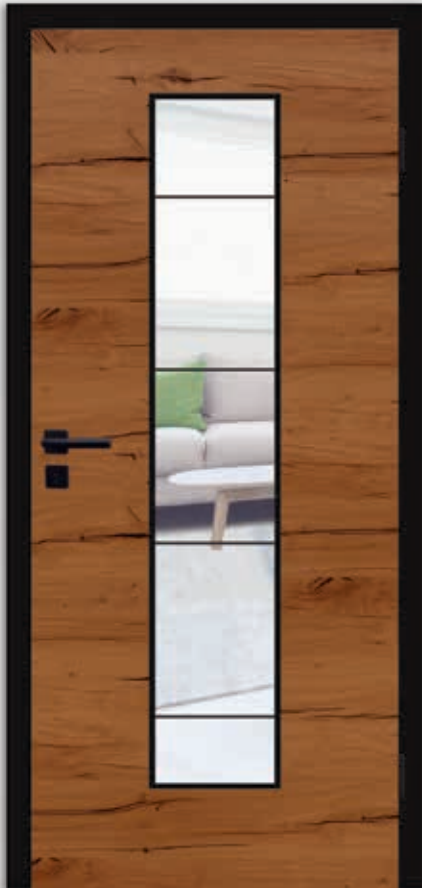

**CPL Korsika Eiche strukturiert, längs**  
 Zarge: Soft 65  
 Drücker: Sabrina Black Nero  
 Bänder schwarz

**CPL Korsika Eiche strukturiert, quer**

Lichtausschnitt: RM 46

Glas: Laser 41

Zarge: Soft 65

Drücker: Sina Quadro Edelstahl