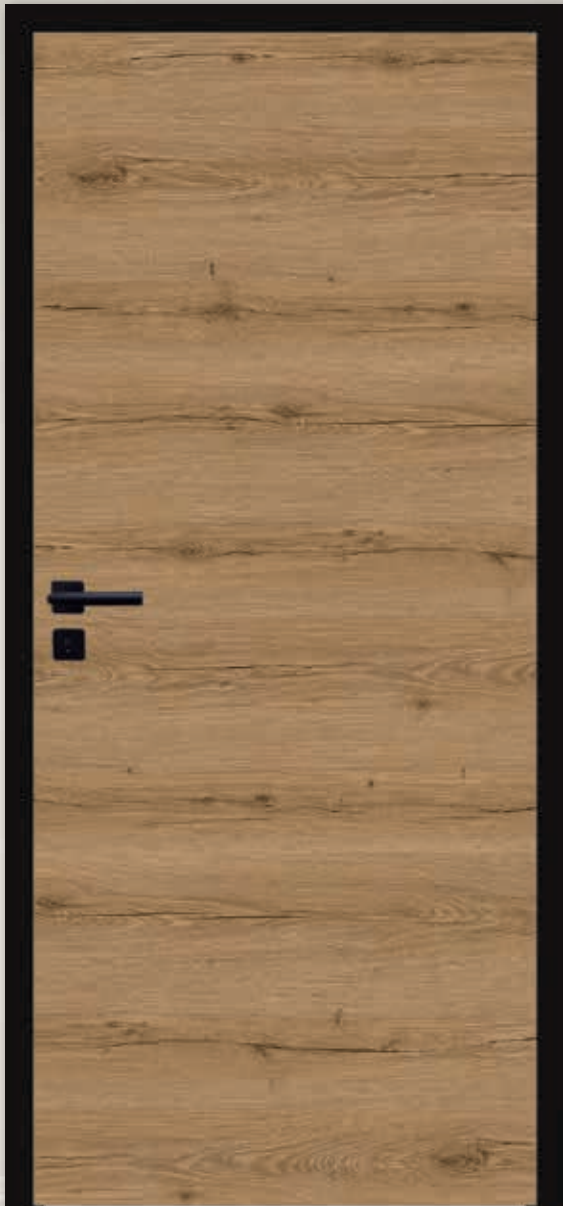

Drücker: Sabrina Flat E Edelstahl

CPL Arlberg Eiche gebürstet, längs

Lichtausschnitt: RM 46

Glas: Digamith 110/05 Black Nero

Zarge: Sinus 75

Drücker: Sina Quadro Flat S Black Nero

Bänder schwarz

CPL Arlberg Eiche gebürstet, quer
Zarge: Sinus 75
Drücker: Sina Quadro Black Nero
Bänder schwarz

Premium Starkkante
stoßfest

Rundkante
Echtholz-Optik

CPL ELEGANCE

CPL Arlberg Eiche gebürstet, quer
stumpf einschlagend
Zarge: Soft 65 schwarz matt
Drücker: Viona Quadro Flat S Black Nero
Bänder schwarz, verdeckt liegend