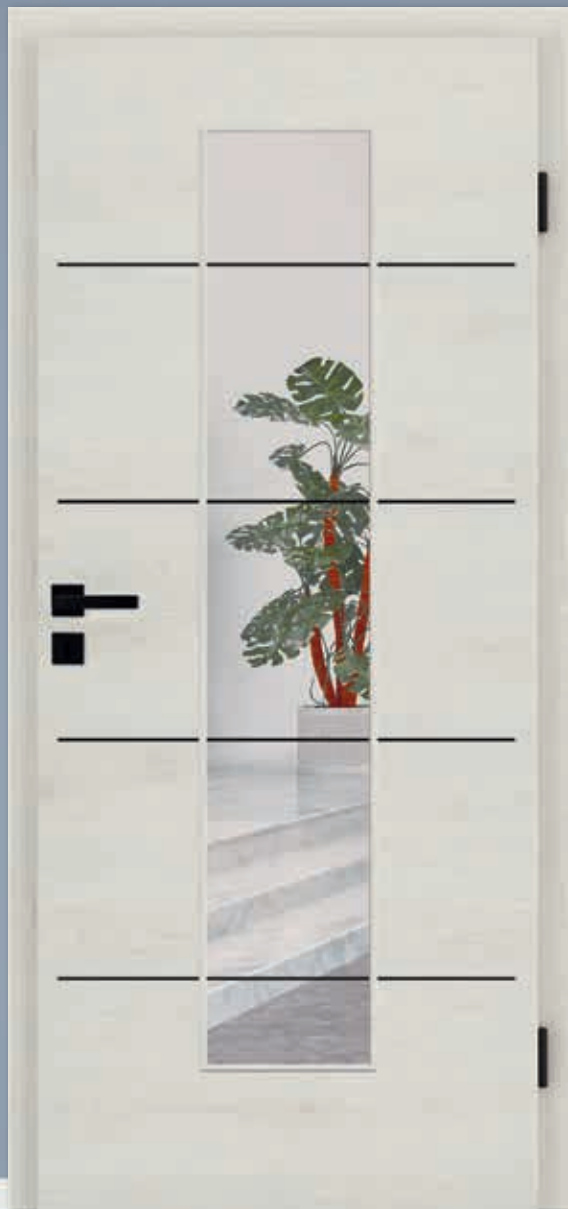

PREMIUM

CPL Antara Eiche weiß gebürstet, quer

Rovereto CL-29 Black Nero

Glas: SieRo 29/05 Black Nero

Zarge: Soft 65

Drücker: Viona Quadro Black Nero

Bänder schwarz