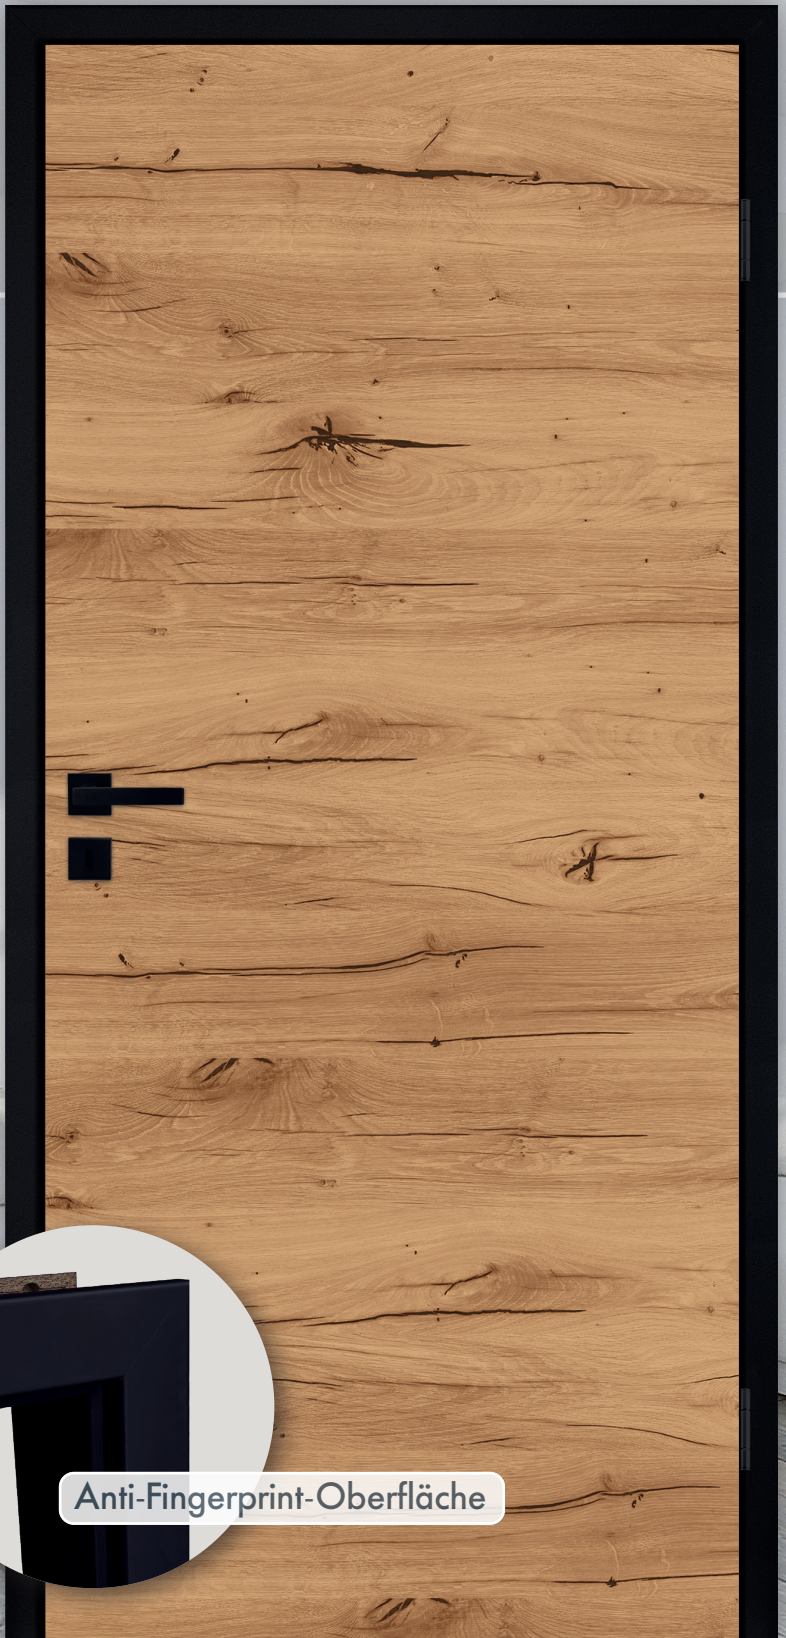

# ZARGE SCHWARZ MATT

Türblatt: CPL Altholz Faro Eiche

Drücker: Sina Quadro flat

Black Nero

Bänder: schwarz

Anti-Fingerprint-Oberfläche

# ALUMINIUM ANSCHLAG- TÜRZARGE

Oberfläche Black-Nero

Türblatt: Ganzglas Digamith 4/10 Black Nero

Beschlag: Sinus OL Black Nero

**ANSCHAUEN UND ANFASSEN – BESUCHEN SIE UNSERE AUSSTELLUNG!**

Unter [www.schirling-tueren.de](http://www.schirling-tueren.de) können Sie sich unsere Ausstellung jetzt auch als virtuellen Rundgang ansehen.