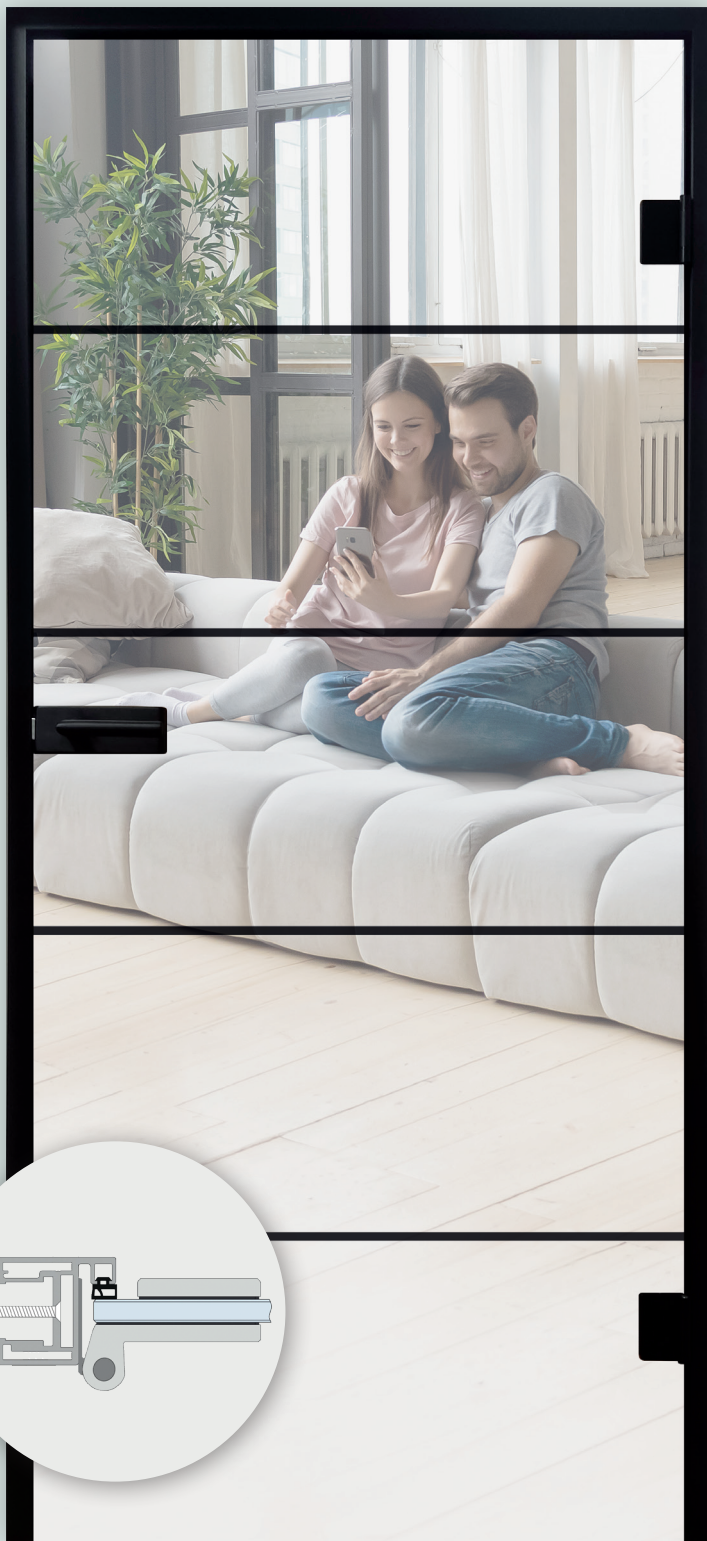

# ZARGE SCHWARZ MATT

Türblatt: CPL Altholz Faro Eiche

Drücker: Sina Quadro flat

Black Nero

Bänder: schwarz

Anti-Fingerprint-Oberfläche

## SCHIRLING

HAUSTÜREN • ZIMMERTÜREN • FENSTER

TÜREN

[www.schirling-tueren.de](http://www.schirling-tueren.de)

# ALUMINIUM ANSCHLAG- TÜRZARGE

Oberfläche Black-Nero

Türblatt: Ganzglas Digamith 4/10 Black Nero

Beschlag: Sinus OL Black Nero

**ANSCHAUEN UND ANFASSEN – BESUCHEN SIE UNSERE AUSSTELLUNG!**

Unter [www.schirling-tueren.de](http://www.schirling-tueren.de) können Sie sich unsere Ausstellung jetzt auch als virtuellen Rundgang ansehen.