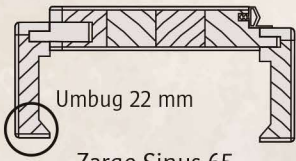

Umbug 22 mm

Zarge Sinus 65