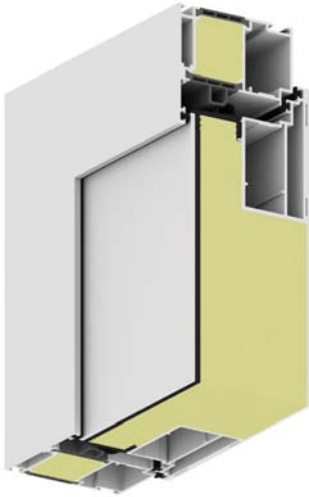

# DER MASSSTAB FÜR QUALITÄT UND DESIGN

*Verona*

Modell: Verona  
Farbe: Komet - Grau Metallik  
Glas: Motiv Verona  
Griff: Rondo G/SG060/E

Premium-Line mit beidseitig flügelüberdeckender Füllung.  
Mit Schüco speziell entwickeltem reklamationsfreiem Flügelprofil.  
Die patentierte, geschützte Flügelausführung mit frei schwimmender Deckschicht sorgt für keinerlei Flügelausdehnung von plus 80° bis minus 20° Grad.  
Fugenfreie Ausführung

## SKS - ALUMINIUMHAUSTÜREN - PREMIUM LINE

beidseitig flügelüberdeckend

- Bautiefe 98 mm
- 4-Dichtungssystem - speziell entwickelte und geschützte EPDM Mitteldichtungsform sorgt für außergewöhnlichen Wärmeschutz
- Mitteldichtung wird in allen 4 Ecken verschweißt
- 3 verstellbare dreiteilige Rollentürbänder neuester Generation
- 3-fache Schwenkhakenverriegelung
- 3 mm Aluminium-Deckschicht außen
- 3 Scheiben Wärmeschutzglas (U Wert = 0,5 - 0,6 W/m<sup>2</sup>K)
- Blendrahmenprofil ausgefüllt mit Polystyrolstreifen
- Dornmass 45 mm sorgt für mehr Bewegungsfreiheit bei Zylindersperung
- Bodenschwelle mit Anschlagdichtung und Mitteldichtung in thermische getrennter Ausführung
- Glasrahmen in Edelstahloptik außen flächenbündig
- Auch in Ausführung **Einbruchhemmend RC2 geprüft** lieferbar