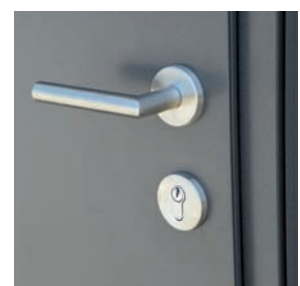

High-THERM

High-THERM
Aluminiumhaustüre

IFT ROSENHEIM GEPRÜFT!

Werte nach DIN EN ISO 10077-1